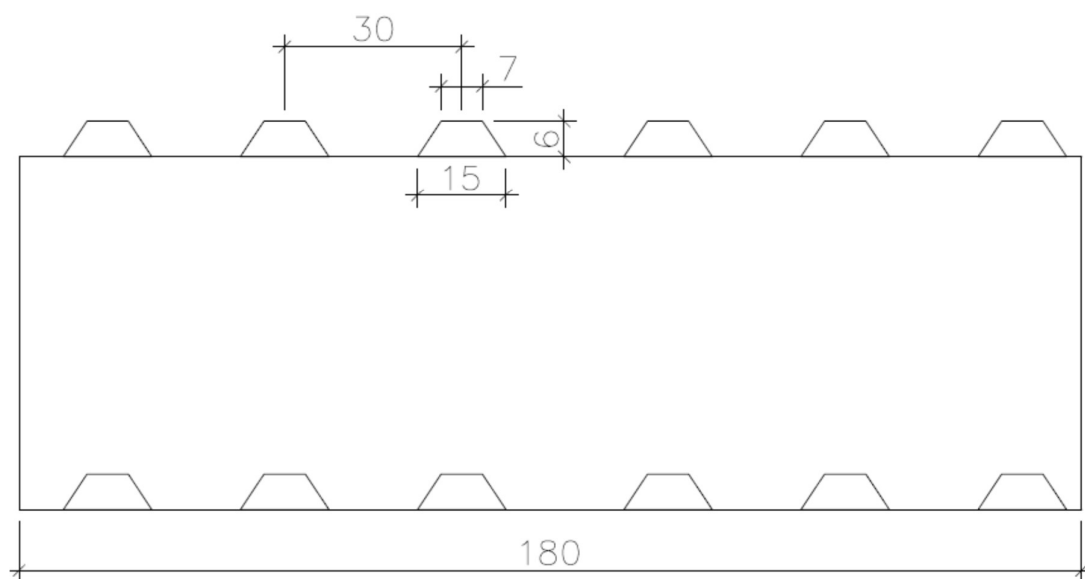

GREEN BLOCK piccolo

Dimensioni 1,80x0,60x0,60

Volume mc 0,648 - Peso kg 1.367

GREEN BLOCK grande

Dimensioni 1,60x0,80x0,80

Volume mc 1,024 - Peso kg 2.160

GREEN BARRIER

Dimensioni 2,00x0,90x0,54

Volume mc 0,65 - Peso kg 1.371