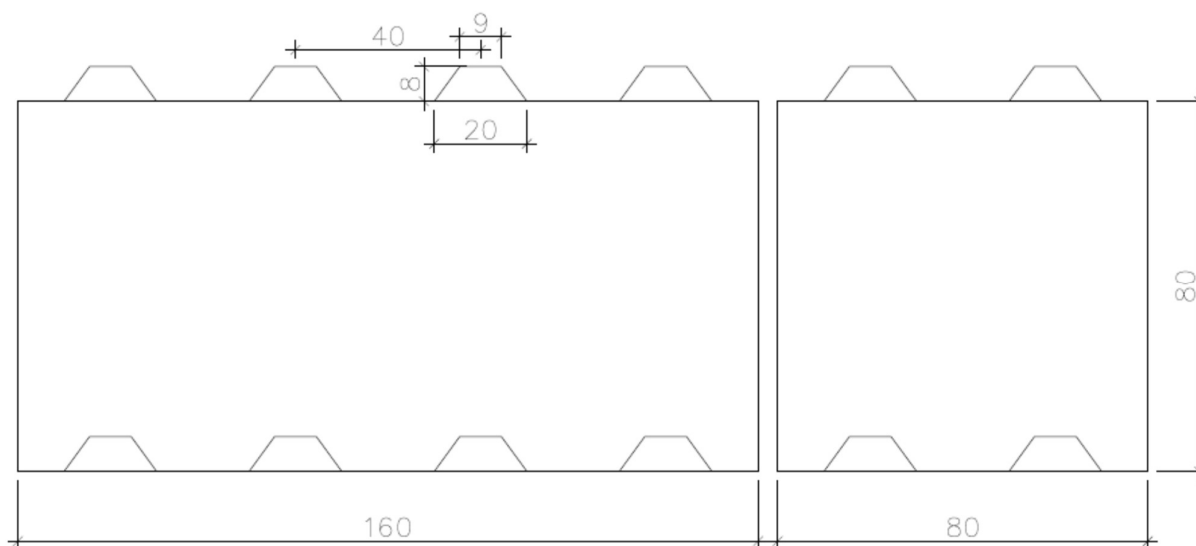

GREEN BLOCK piccolo

Dimensioni 1,80x0,60x0,60

Volume mc 0,648 - Peso kg 1.367

GREEN BLOCK grande

Dimensioni 1,60x0,80x0,80

Volume mc 1,024 - Peso kg 2.160

GREEN BARRIER

Dimensioni 2,00x0,90x0,54

Volume mc 0,65 - Peso kg 1.371