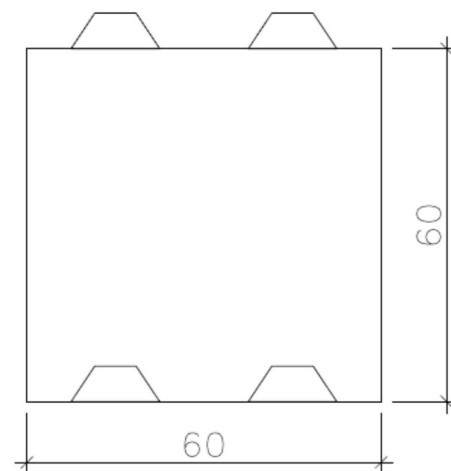

GREEN BLOCK piccolo

Dimensioni 1,80x0,60x0,60

Volume mc 0,648 - Peso kg 1.367

GREEN BLOCK grande

Dimensioni 1,60x0,80x0,80

Volume mc 1,024 - Peso kg 2.160

GREEN BARRIER

Dimensioni 2,00x0,90x0,54

Volume mc 0,65 - Peso kg 1.371