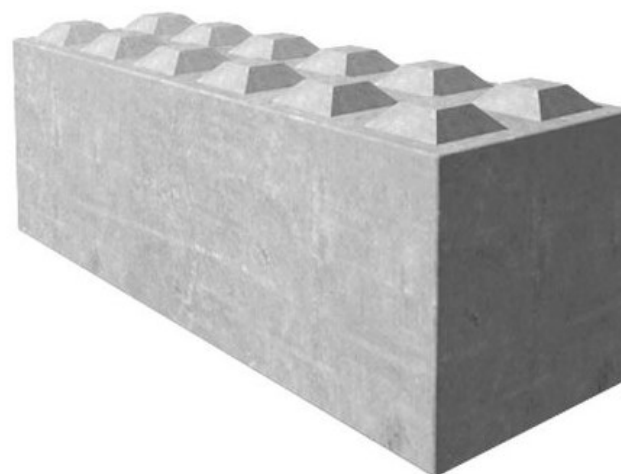

GREEN BLOCK piccolo

Dimensioni 1,80x0,60x0,60

Volume mc 0,648 - Peso kg 1.367

GREEN BLOCK grande

Dimensioni 1,60x0,80x0,80

Volume mc 1,024 - Peso kg 2.160

GREEN BARRIER

Dimensioni 2,00x0,90x0,54

Volume mc 0,65 - Peso kg 1.371