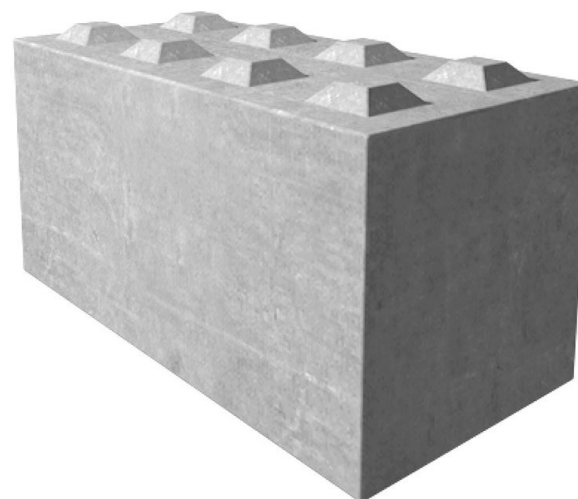

GREEN BLOCK piccolo

Dimensioni 1,80x0,60x0,60

Volume mc 0,648 - Peso kg 1.367

GREEN BLOCK grande

Dimensioni 1,60x0,80x0,80

Volume mc 1,024 - Peso kg 2.160

GREEN BARRIER

Dimensioni 2,00x0,90x0,54

Volume mc 0,65 - Peso kg 1.371